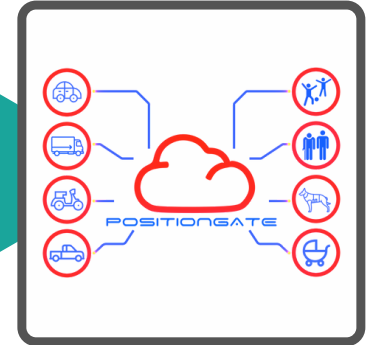

MONITOREO Y UBICACION EN TIEMPO REAL

MONITOREO:

El monitoreo GPS permite conocer en tiempo real la ubicación del transportista, con la finalidad de saber si sigue la ruta correcta o si se quedó en algún atasco. Con un sistema GPS logístico es fácil hacer comparables los kilómetros recorridos por el conductor y el gasto de combustible en litros.

DEPARTAMENTO DE SOPORTE

MULTIPLES PLATAFORMAS

Con la plataforma de POSITION GATE podrás rastrear tus vehículos, personas u objetos, permitiéndote conocer su ubicación en tiempo real, así como el historial de recorridos, prevención de alertas de emergencias, alertas SOS, Geo cercas, excesos de velocidad, alertas varias. también es una plataforma que cuenta con antijammer, lo que reduce el riesgo de robo y manipulación del equipo de rastreo.

Nuestro desarrollo de plataforma fue creado con la finalidad del seguimiento y localización de vehículos, objetos, personas y cajas de transporte para obtener su localización en tiempo real, así como el historial de recorridos, prevención de alertas de emergencias, alertas SOS, Geo cercas, excesos de velocidad y alertas varias.