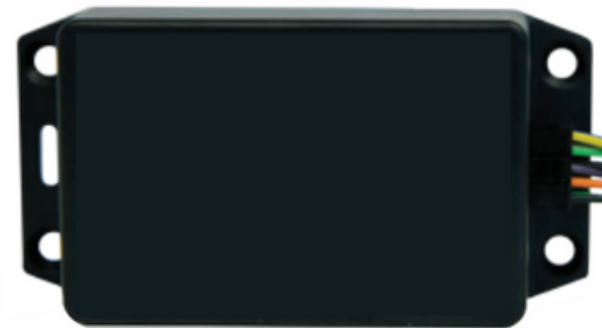

Esto y más te ofrece sigfox en conjunto con nuestro equipo de rastreo vehicular.

Sigfox se basa en una estructura formada por antenas y estaciones base repartidas por todo el territorio que se comunican con los sensores finales y con el servidor Sigfox donde se almacenan los datos.

Opera en una frecuencia de difícil afectación de jammer

Cada reporte genera automáticamente un lbs usando las celdas de **sigfox**

Syrus

COMBINACION COMPLETA

Es un accesorio de monitor ECU (unidad de control del motor) lee parámetros de la computadora a bordo del vehículo que se pueden integrar con el motor de eventos inteligente Syrus. Todas las puertas están equipadas con una configuración de monitor de ECU estándar que le permite: Definir los códigos basados en valores específicos informados por el motor Definir y crear un umbral en la configuración gestionada .