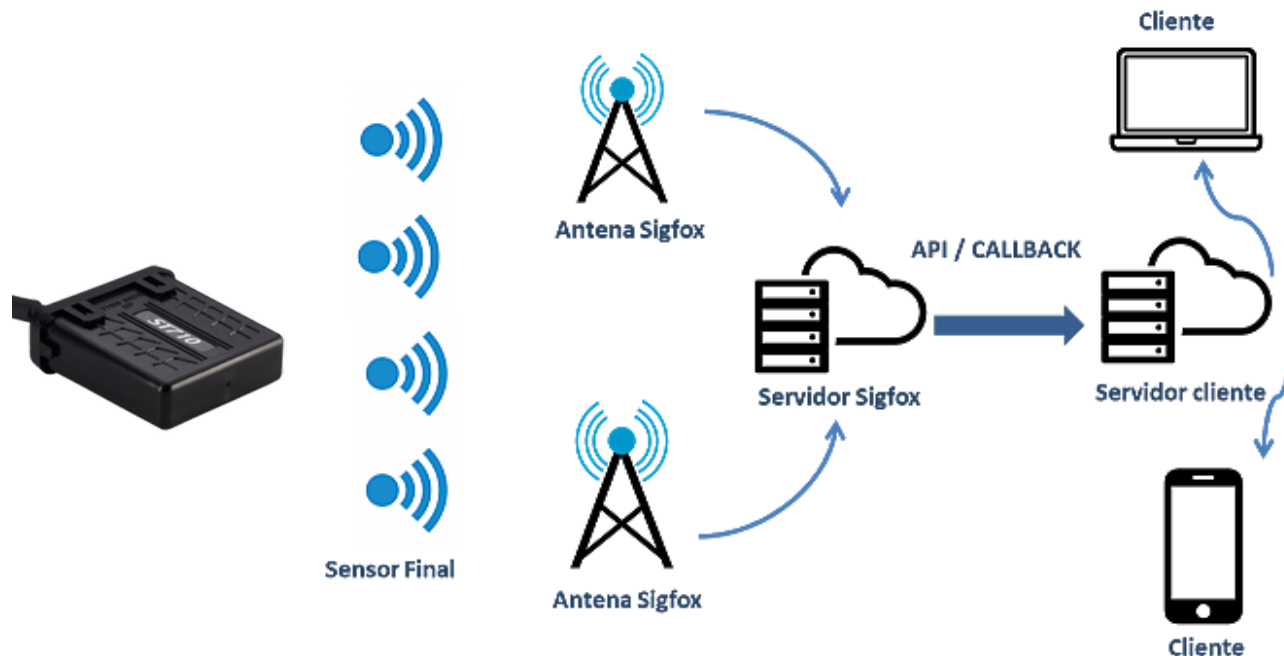

DEPARTAMENTO DE SOPORTE

MULTIPLES PLATAFORMAS

Con la plataforma de POSITION GATE podrás rastrear tus vehículos, personas u objetos, permitiéndote conocer su ubicación en tiempo real, así como el historial de recorridos, prevención de alertas de emergencias, alertas SOS, Geo cercas, excesos de velocidad, alertas varias. también es una plataforma que cuenta con antijammer, lo que reduce el riesgo de robo y manipulación del equipo de rastreo.

TECNOLOGIA

Sigfox es una red de conectividad celular a nivel mundial enfocada para el Internet de los GPS. Además, la comunicación, aparte de ser de baja velocidad, también se basa en una banda muy estrecha, lo que permite a los dispositivos GPS tener un alto poder de penetración a obstáculos, facilitando la comunicación a grandes distancias, incluso en suelo urbano.

Esto y más te ofrece sigfox en conjunto con nuestro equipo de rastreo vehicular.

Sigfox se basa en una estructura formada por antenas y estaciones base repartidas por todo el territorio que se comunican con los sensores finales y con el servidor Sigfox donde se almacenan los datos.

Opera en una frecuencia de difícil afectación de jammer

Cada reporte genera automáticamente un lbs usando las celdas de **sigfox**

Syrus

COMBINACION COMPLETA

Es un accesorio de monitor ECU (unidad de control del motor) lee parámetros de la computadora a bordo del vehículo que se pueden integrar con el motor de eventos inteligente Syrus. Todas las puertas están equipadas con una configuración de monitor de ECU estándar que le permite: Definir los códigos basados en valores específicos informados por el motor Definir y crear un umbral en la configuración gestionada .